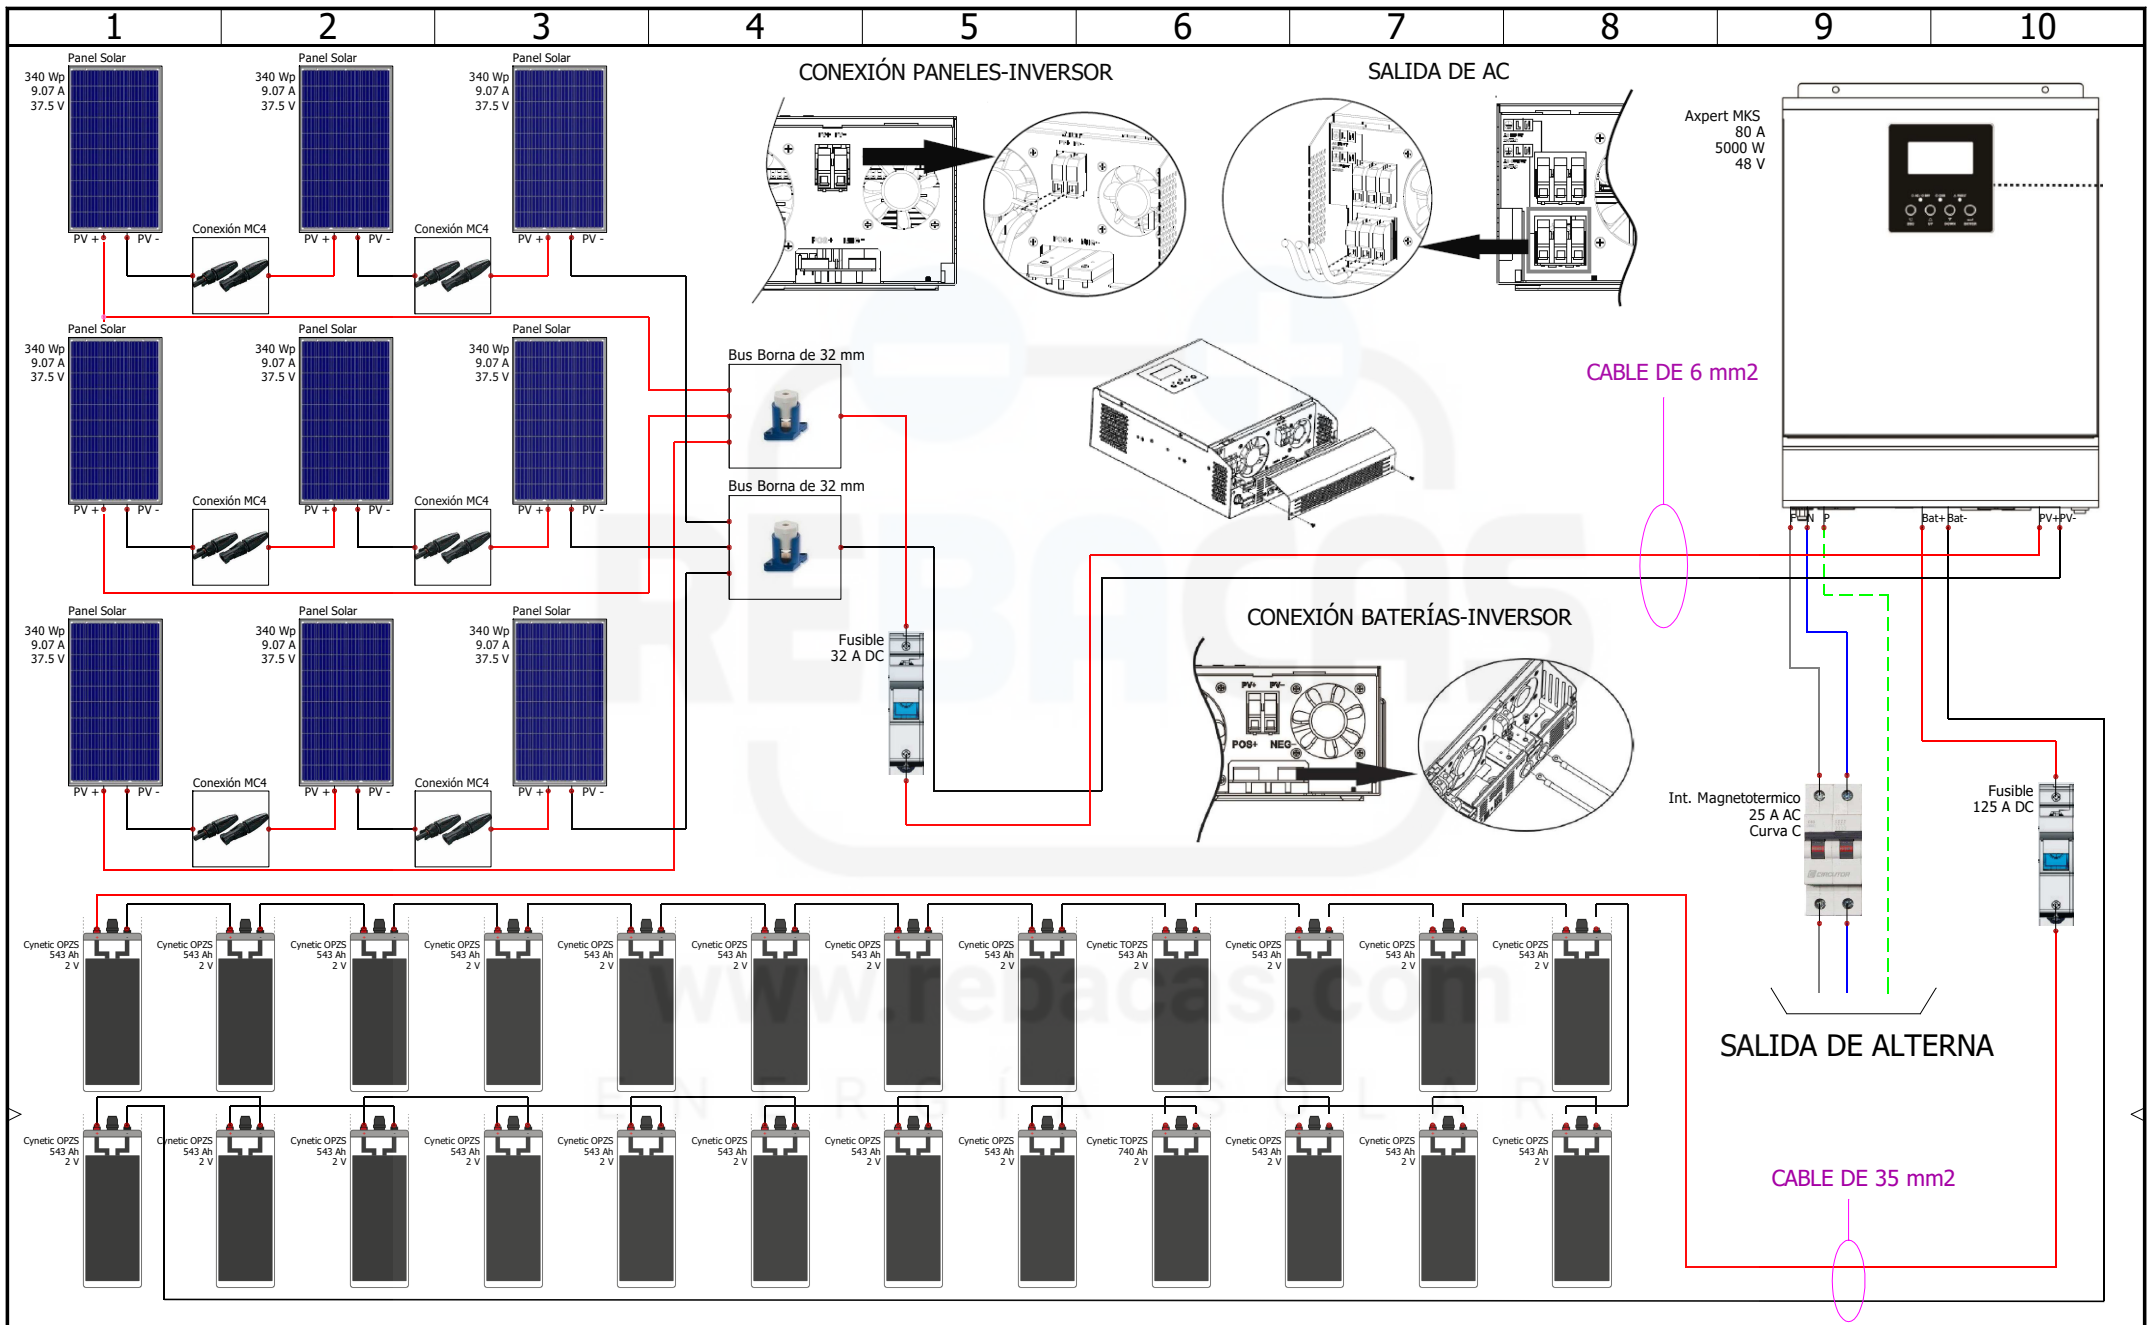

REBACAS SL
Polígono Acceso Sur
Calle Suecia Manzana H, Nave 6
CP 12006 Castellón, España

Kit 23

CONTRACT:

LOCATION: **+L1**

Instalación Fotovoltaica

				REVISION
				0
0	17/04/2020	Usuario		SCHEME
REV.	DATE	NAME	CHANGES	
User data 1			User data 2	
				03